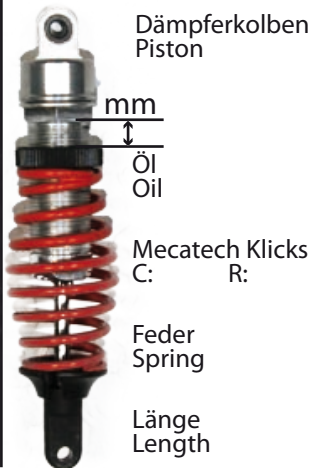

Fahrer/
 Driver:
 Datum/
 Date:
 Strecke/
 Track:

Ausstemperatur/
 Temp. Air:
 Streckentemperatur/
 Track temp:
 Wetterverhältnisse/
 Amb. condition:

Vorderachse Front axle

Vorne / Front

Hinten / rear

Servosaver

Ausstattung / Equipment

Motor/
 Engine:

Airbox:

Auspuff/
 Exhaust:

Kupplung/
 Clutch:

Karosserie/
 Body:

Reifen / Tires

	Links left	Rechts right
Vorne front		
Hinten rear		