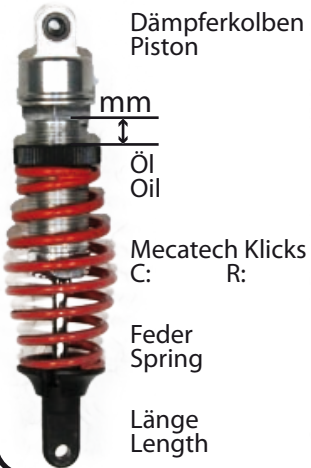

Fahrer/
 Driver:
 Datum/
 Date:
 Strecke/
 Track:

Ausstemperatur/
 Temp. Air:
 Streckentemperatur/
 Track temp:
 Wetterverhältnisse/
 Amb. condition:

Vorderachse Front axle

Vorne / Front

Hinten / rear

Servosaver

Ausstattung / Equipment

Motor/
 Engine:

Airbox:

Auspuff/
 Exhaust:

Kupplung/
 Clutch:

Karosserie/
 Body:

Reifen / Tires

	Links left	Rechts right
Vorne front		
Hinten rear		