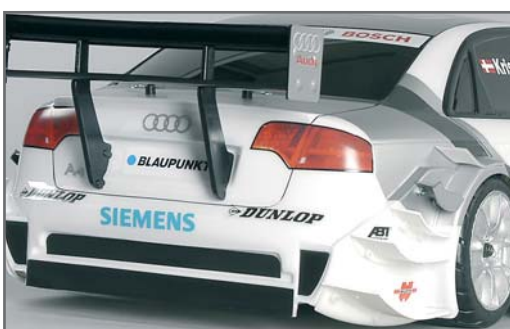

Best.-Nr./ Item N°. 04152
Spoiler-Set Audi A4/ Merc. C-Kl. DTM 06
Spoiler set Audi A4/ Merc. C-Kl. DTM 06
empf. VK: 27,80 €

Best.-Nr./ Item N°. 04155
Beschlagsatz Audi A4 DTM, Set
Body detail kit Audi A4 DTM, set
empf. VK: 8,80 €

Best.-Nr./ Item N°. 04154
Flügel-Anbauteile Audi A4 DTM 06
Wing attachm. parts Audi A4 DTM 06
empf. VK: 23,80 €

Best.-Nr./ Item N°. 07436
Beschlagsatz Merc. C-Kl. DTM 06, Set
Body detail kit Merc. C-Kl. DTM 06, set
empf. VK: 8,80 €

Best.-Nr./ Item N°. 07234
Flügel-Anbauteile Merc. C-Kl. DTM 06
Wing attachm. parts Merc. C-Kl. DTM 06
empf. VK: 19,30 €