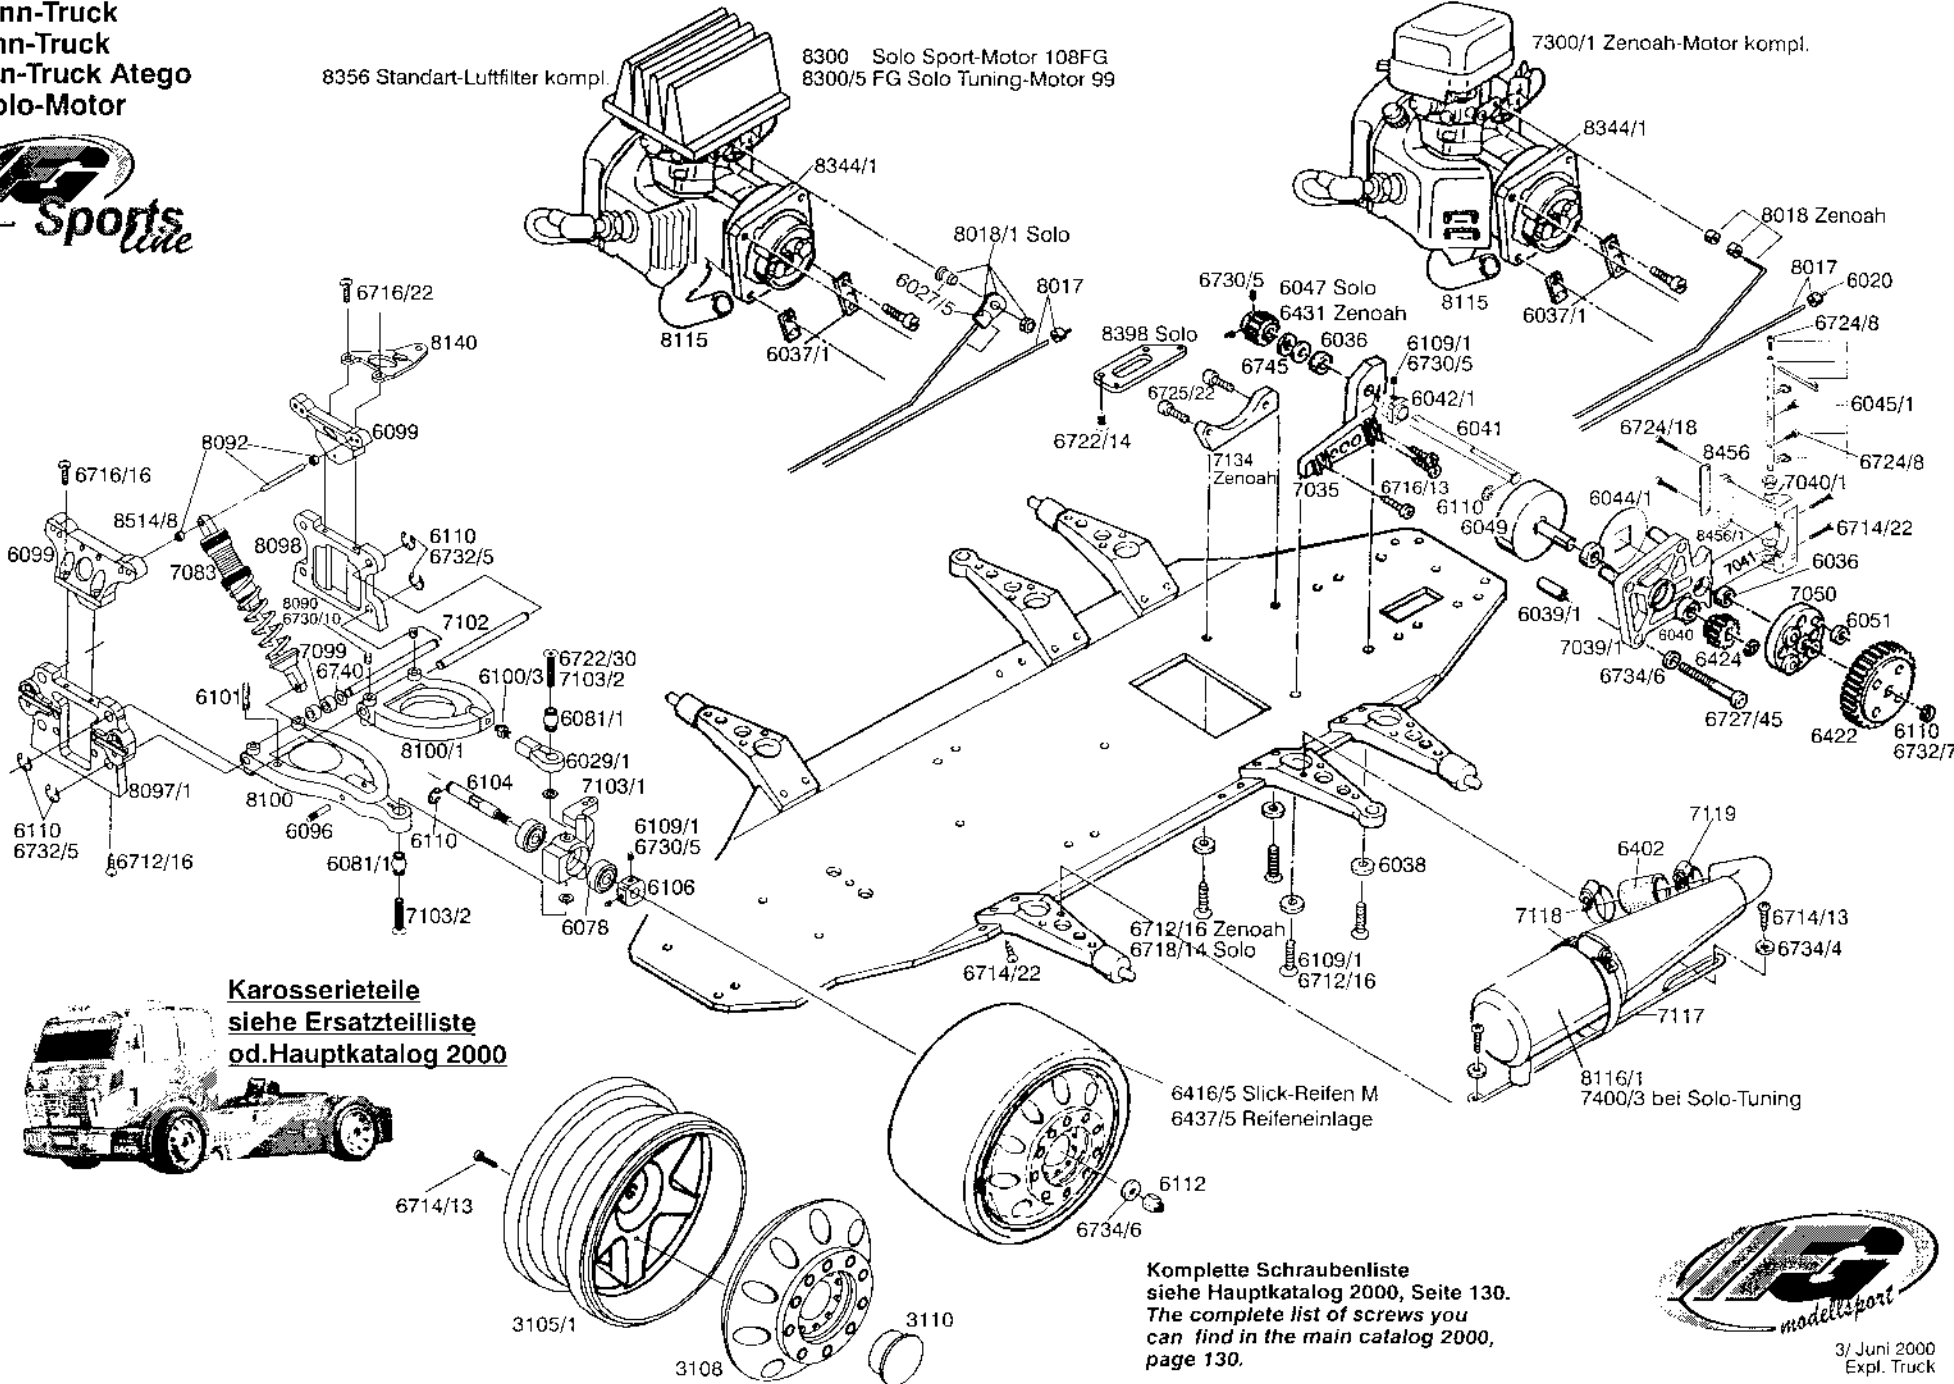

Merc. 1834 Renn-Truck
 Caterpillar Renn-Truck
 Mercedes Renn-Truck Atego
 mit Zenoah/ Solo-Motor

Karosserieteile
 siehe Ersatzteilliste
 od. Hauptkatalog 2000

Komplette Schraubenliste
 siehe Hauptkatalog 2000, Seite 130.
 The complete list of screws you
 can find in the main catalog 2000,
 page 130.

**Merc. 1834 Renn-Truck
Caterpillar Renn-Truck
Mercedes Renn-Truck Atego
mit Zenoah/ Solo-Motor**

- 7094
- 7087
- 7088
- 7089
- 6732/3
- 7090
- 7095
- 7095/1
- 7085
- 7093
- 7183
- 7184
- 7185
- 7186
- 7092
- 7087/1

**Karosserieteile
siehe Ersatzteilliste
od. Hauptkatalog 2000**

8356 Standart-Luftfilter kompl.

8300 Solo Sport-Motor 108FG
8300/5 FG Solo Tuning-Motor 99

7300/1 Zenoah-Motor kompl.

**Komplette Schraubenliste
siehe Hauptkatalog 2000, Seite 130.
The complete list of screws you
can find in the main catalog 2000,
page 130.**