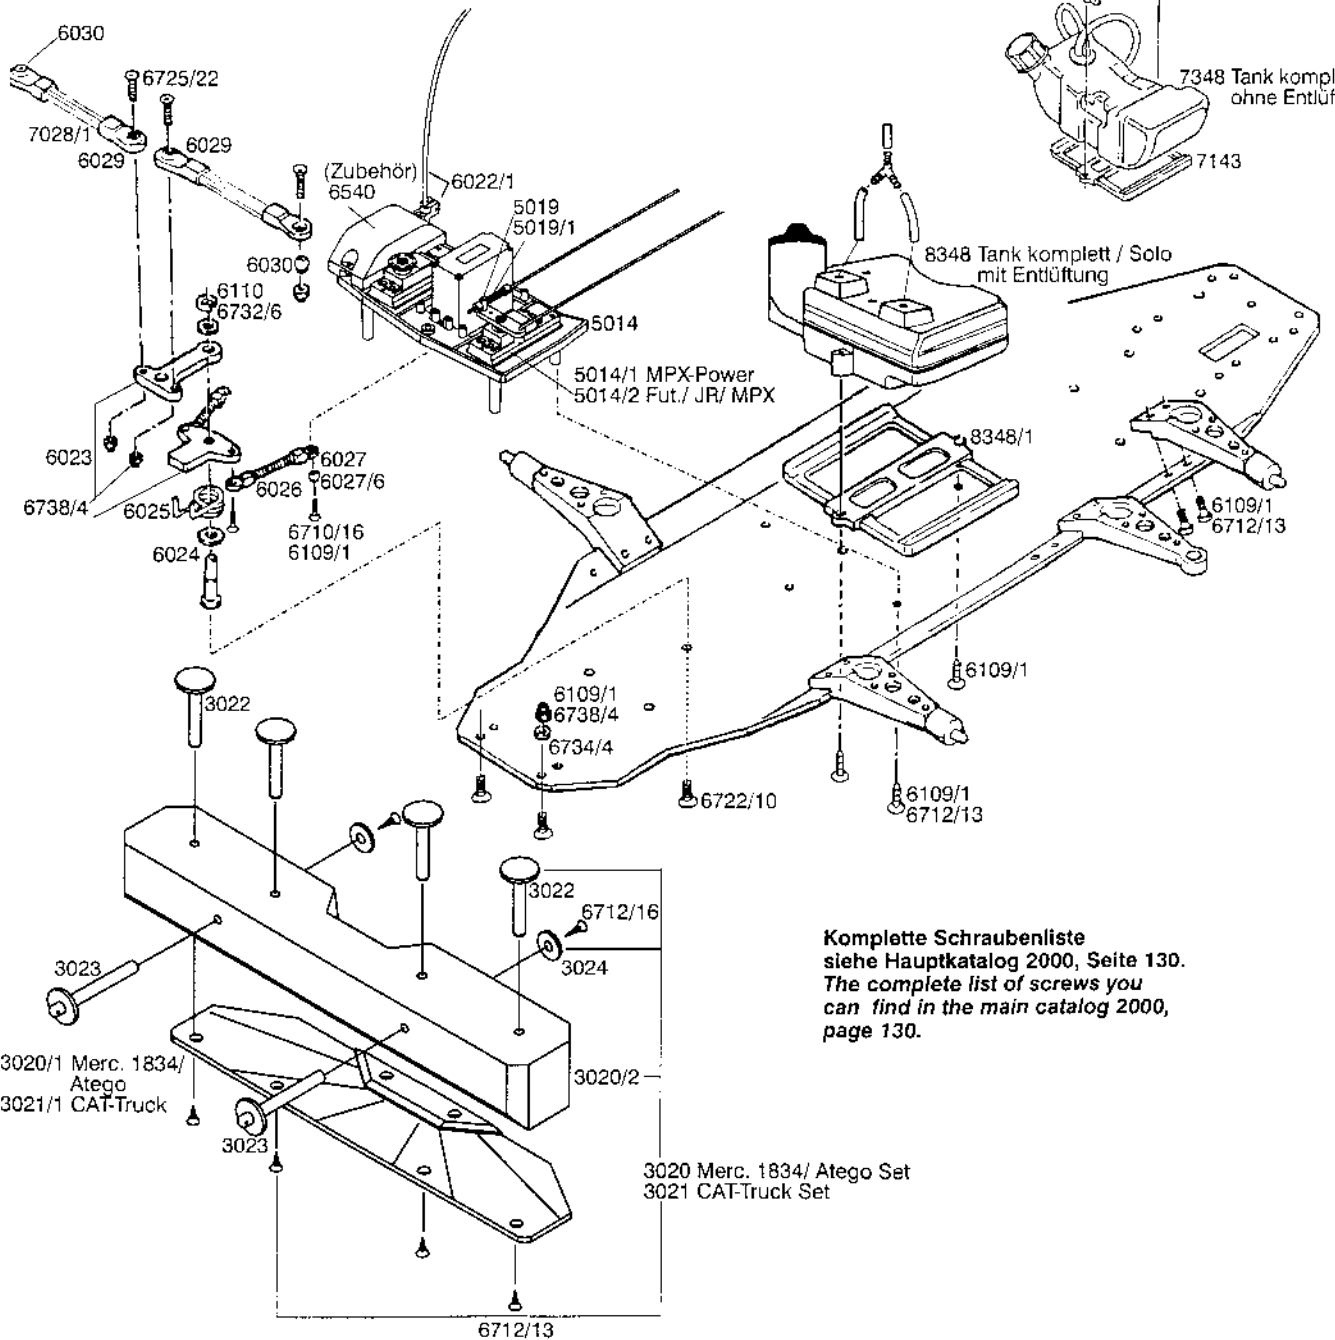

Merc. 1834 Renn-Truck
 Caterpillar Renn-Truck
 Mercedes Renn-Truck Atego
 mit Zenoah/ Solo-Motor

Karosserieteile
 siehe Ersatzteilliste
 od. Hauptkatalog 2000

Komplette Schraubenliste
 siehe Hauptkatalog 2000, Seite 130.
 The complete list of screws you
 can find in the main catalog 2000,
 page 130.

**Merc. 1834 Renn-Truck
Caterpillar Renn-Truck
Mercedes Renn-Truck Atego
mit Zenoah/ Solo-Motor**

- 7094
- 7087
- 7088
- 7089
- 6732/3
- 7090
- 7095
- 7095/1
- 7085
- 7093
- 7183
- 7184
- 7185
- 7186
- 7092
- 7087/1

**Karosserieteile
siehe Ersatzteilliste
od. Hauptkatalog 2000**

8356 Standart-Luftfilter kompl.

8300 Solo Sport-Motor 108FG
8300/5 FG Solo Tuning-Motor 99

7300/1 Zenoah-Motor kompl.

**Komplette Schraubenliste
siehe Hauptkatalog 2000, Seite 130.
The complete list of screws you
can find in the main catalog 2000,
page 130.**