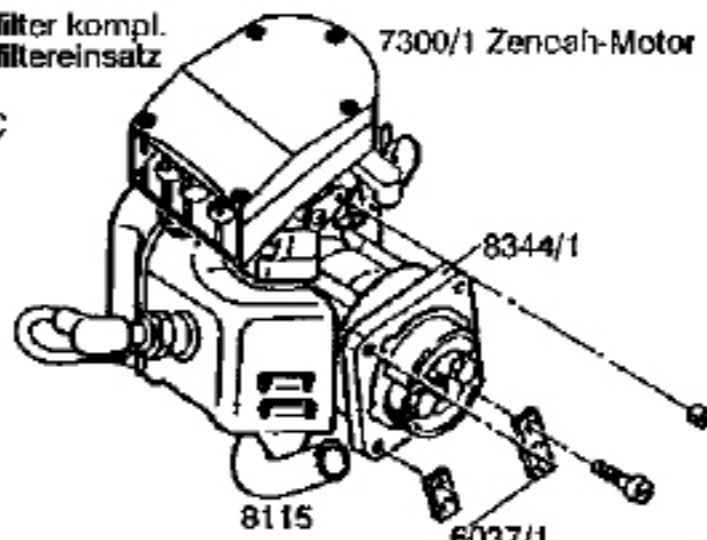

Original FG Ersatz-und Tuningteile Original FG Ersatz-und Tuningteile Original FG

- 9000 Mercedes C-291/ Zenoah
- 9000/0 Mercedes C-291/ Solo
- 9001 AMG-Merc.CLK-GTR/ Zenoah
- 9001/0 AMG-Merc.CLK-GTR/ Solo
- 9002 Porsche GT1/ Zenoah
- 9002/0 Porsche GT1/ Solo

8300/1 Solo Sport-Motor 108FG-C
8300/5 Solo Tuning-Motor 99

Karosserieteile
siehe Ersatzteilliste
od. Hauptkatalog 2000