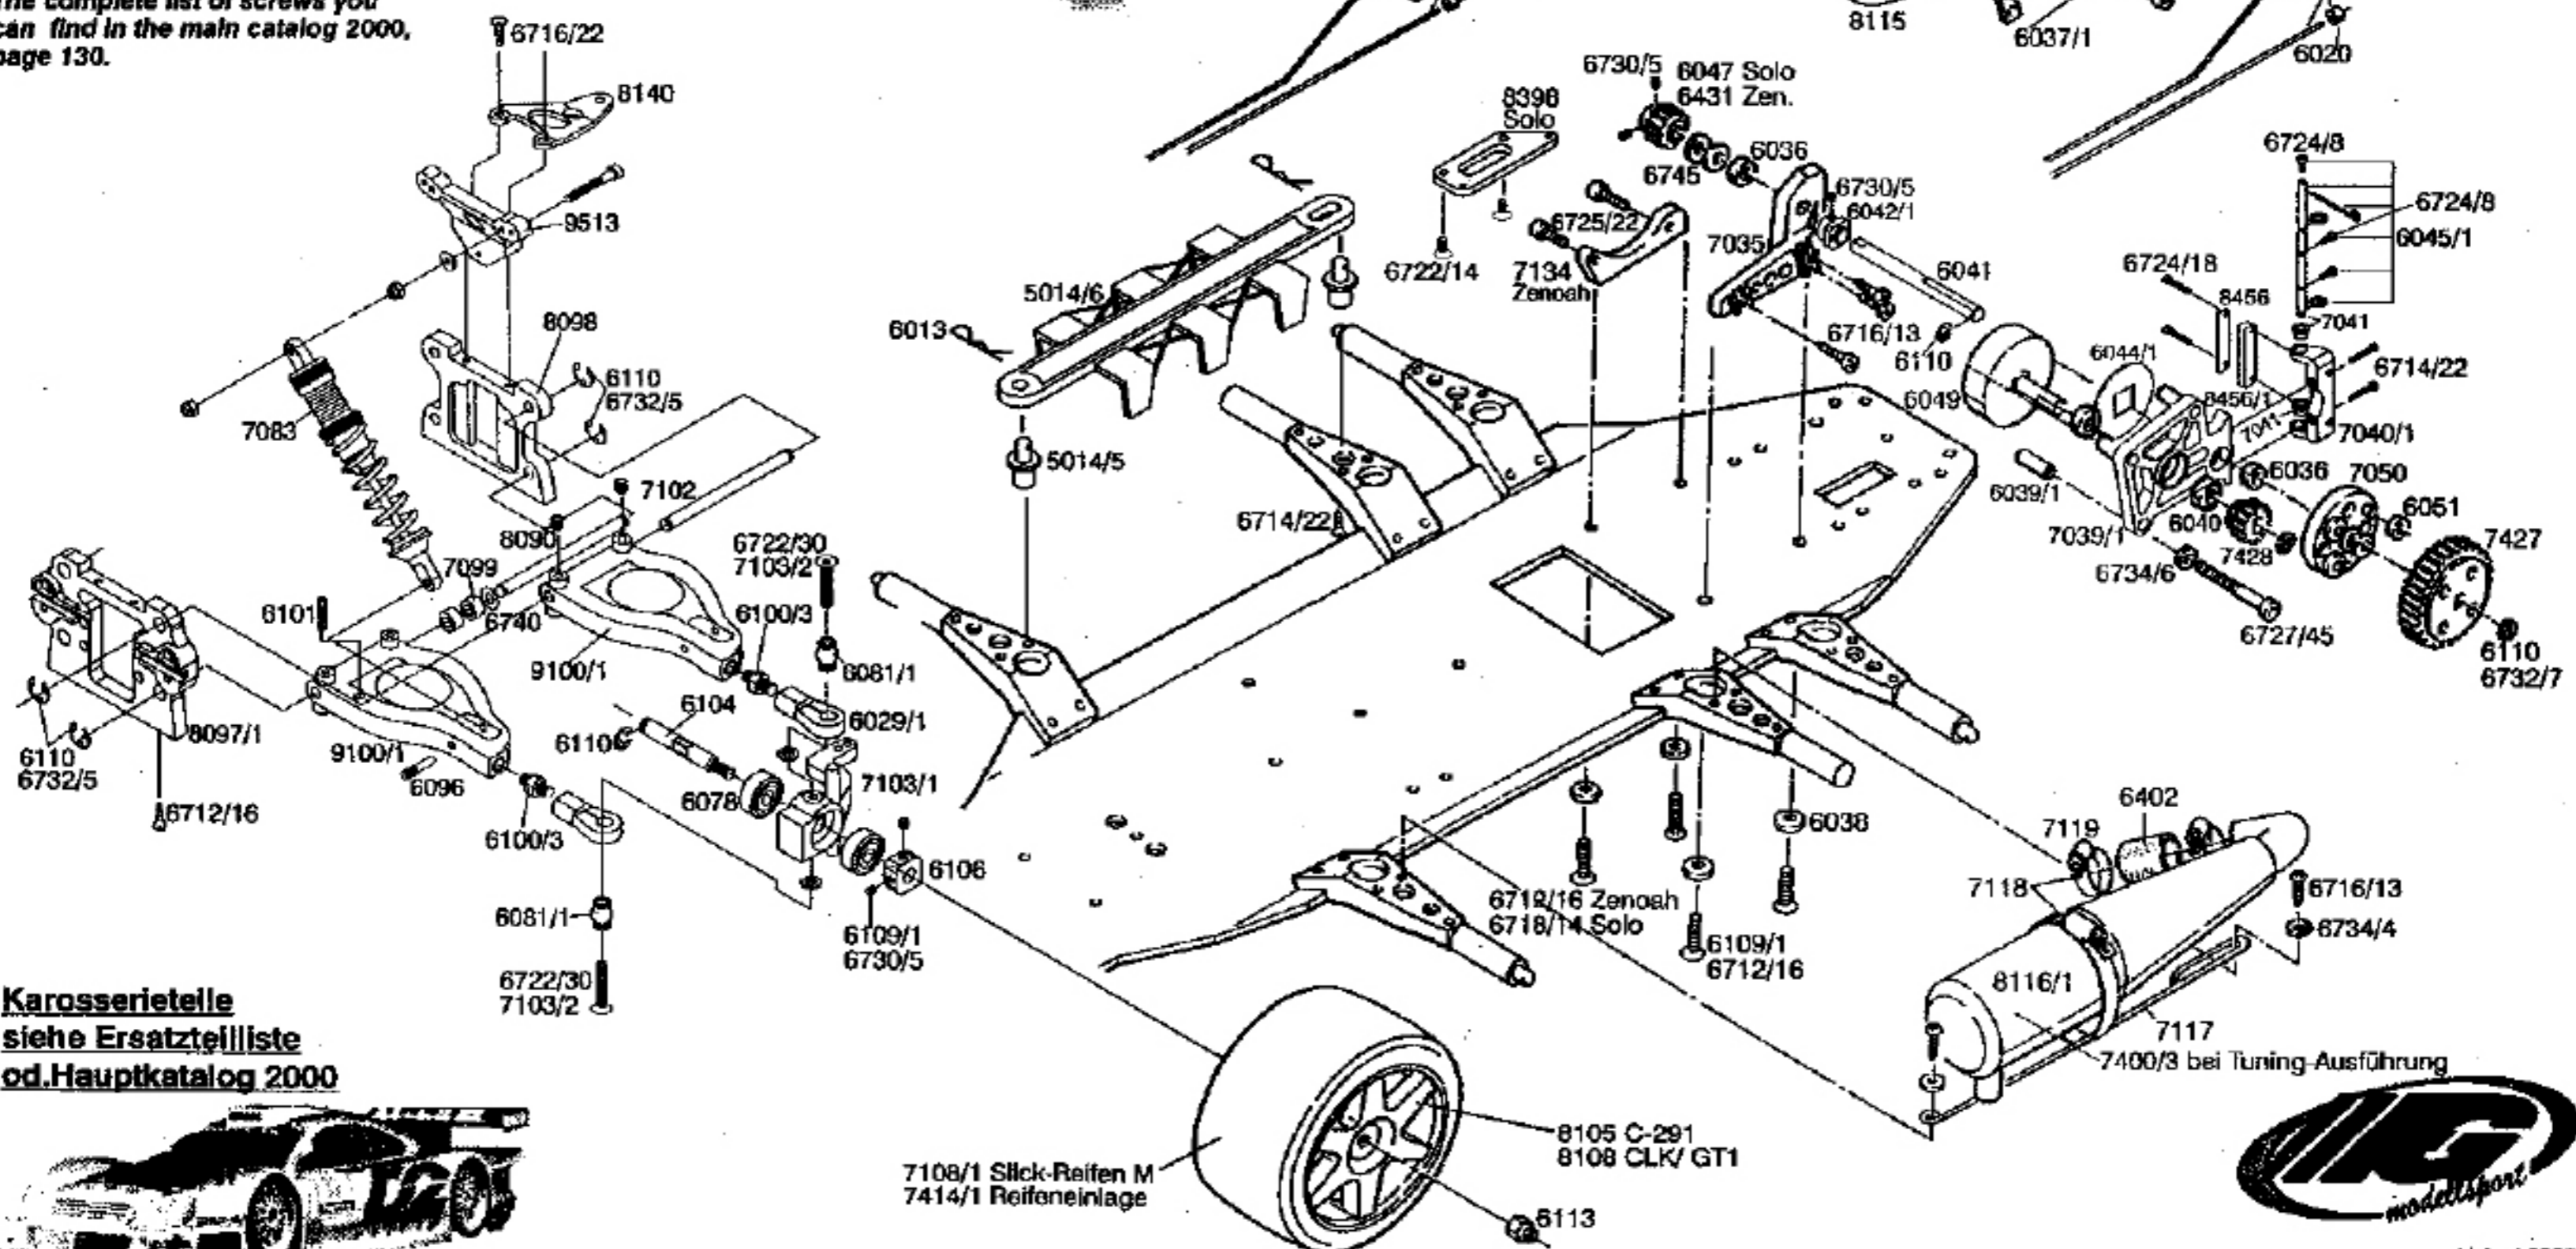

Original FG Ersatz-und Tuningteile Original FG Ersatz-und Tuningteile Original FG

- 9000 Mercedes C-291/ Zenoah
- 9000/0 Mercedes C-291/ Solo
- 9001 AMG-Merc.CLK-GTR/ Zenoah
- 9001/0 AMG-Merc.CLK-GTR/ Solo
- 9002 Porsche GT1/ Zenoah
- 9002/0 Porsche GT1/ Solo

Komplette Schraubenliste
siehe Hauptkatalog 2000, Seite 130.
The complete list of screws you
can find in the main catalog 2000,
page 130.

8360 Luftfilter flach/ Solo

9045 Luftfilter kompl.
9046 Luftfiltereinsatz

8300/1 Solo Sport-Motor 108FG-C
8300/5 Solo Tuning-Motor 99

Karosserieteile
siehe Ersatzteilliste
od. Hauptkatalog 2000